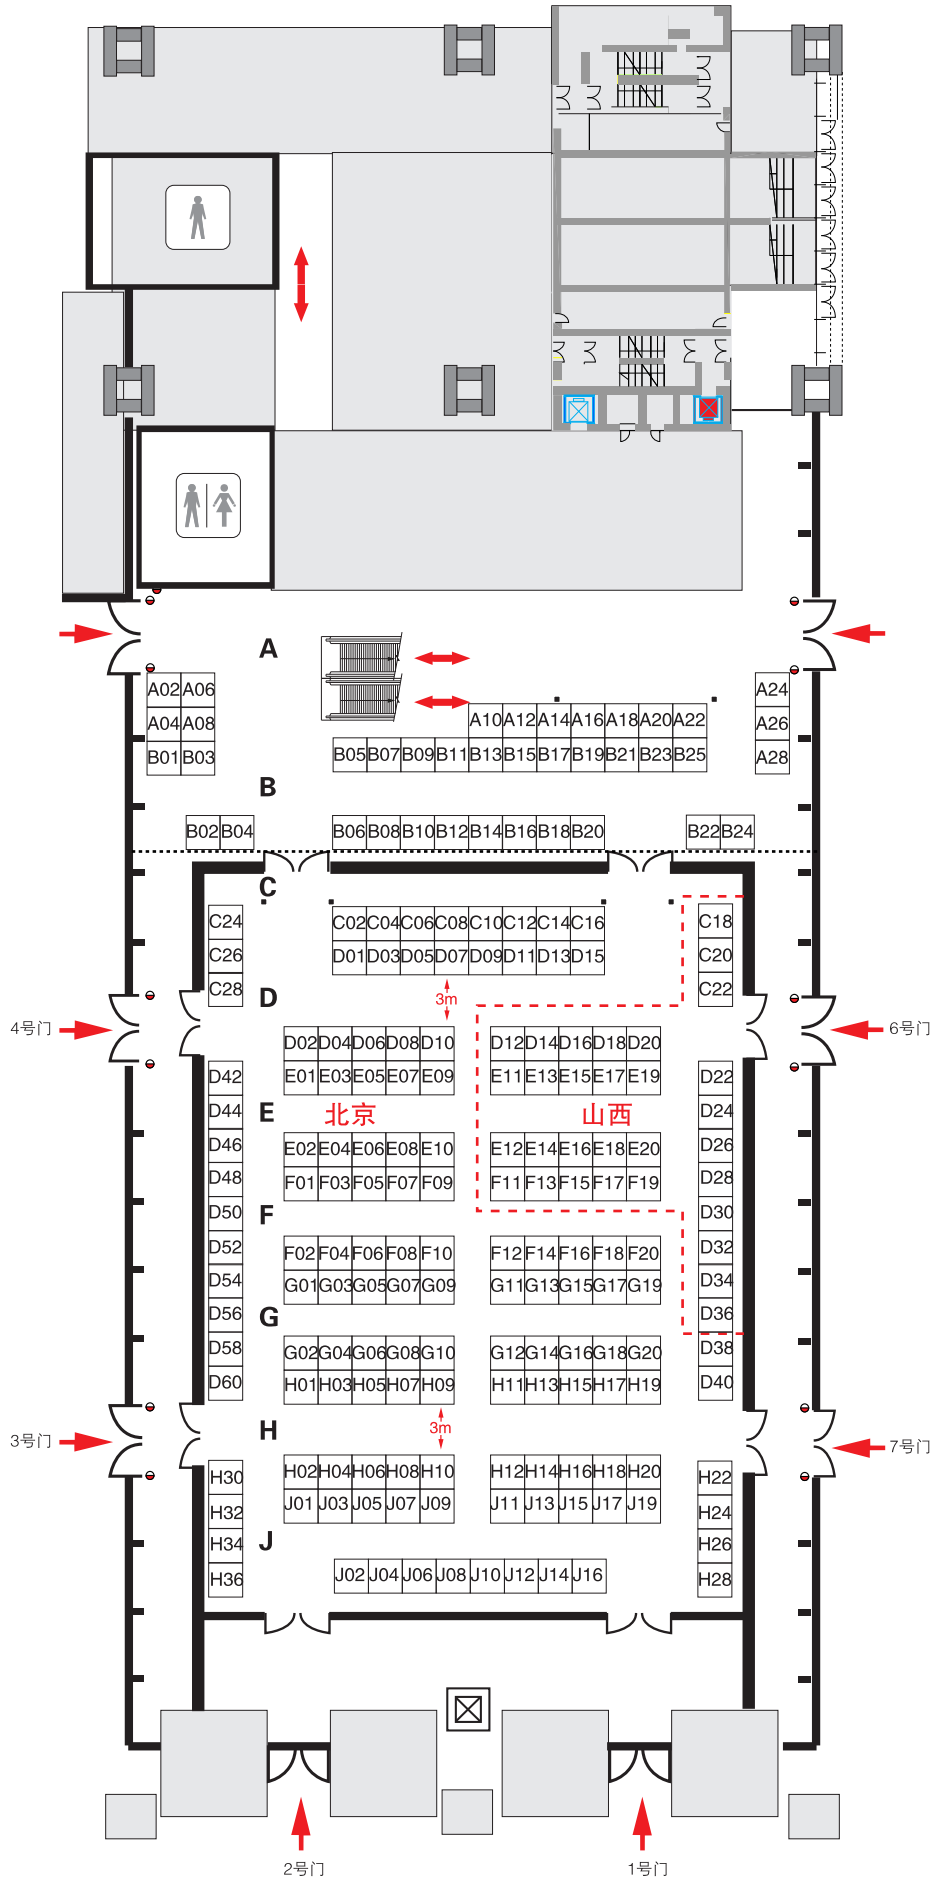

Hall 5

图例

- 开平门 (Opening door symbol)
- 卫生间 (Restroom symbol)
- 风塔 (Wind tower symbol)
- 消防栓 (Fire hydrant symbol)
- 配电箱 (Power cabinet symbol)